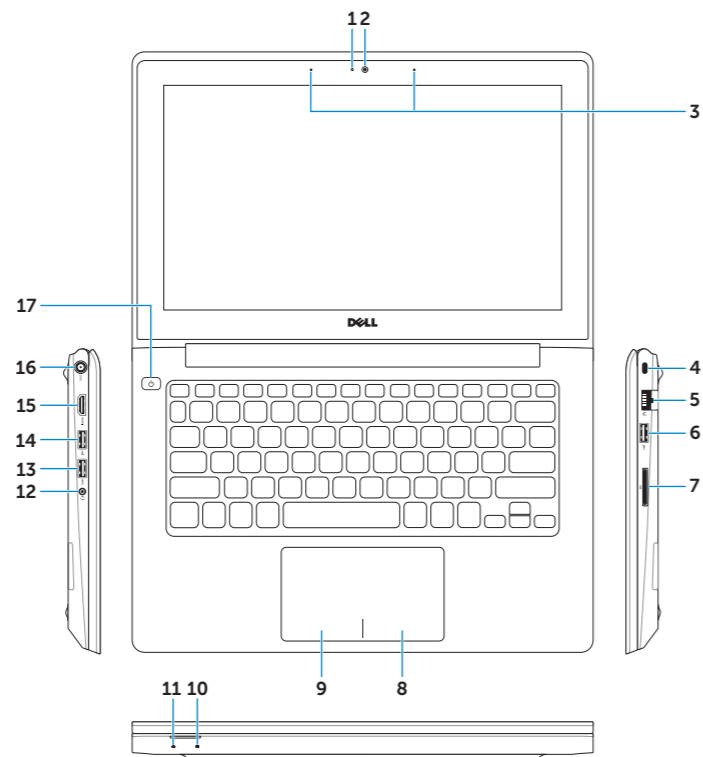

dell.com/regulatory_compliance

Inspiron 3137/3138

P19T

P19T001/P19T003

Features

Funkce | Ominaisuudet | Funksjoner | Funktionen

1. Camera-status light
2. Camera
3. Digital microphones (2)
4. Security-cable slot
5. Network port
6. USB 2.0 port
7. Media-card reader
8. Right-click area
9. Left-click area
10. Hard-drive activity light

11. Power and battery-status light
12. Headset port
13. USB 3.0 port
14. USB 2.0 port
15. HDMI port
16. Power-adaptor port
17. Power button
18. Regulatory label
19. Service Tag label

1. Statusindikator for kamera
2. Kamera
3. Digitale mikrofoner (2)
4. Sikkerhedskablets åbning
5. Netværksport
6. USB 2.0-port
7. Mediekortlæser
8. Område til højreklik
9. Område til venstreklik
10. Indikator for harddiskaktivitet