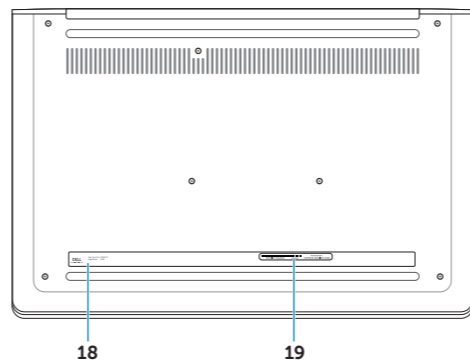

dell.com/regulatory_compliance

Inspiron 3137/3138

P19T

P19T001/P19T003

Features

Funkce | Ominaisuudet | Funksjoner | Funktionen

1. Camera-status light
2. Camera
3. Digital microphones (2)
4. Security-cable slot
5. Network port
6. USB 2.0 port
7. Media-card reader
8. Right-click area
9. Left-click area
10. Hard-drive activity light

11. Power and battery-status light
12. Headset port
13. USB 3.0 port
14. USB 2.0 port
15. HDMI port
16. Power-adaptor port
17. Power button
18. Regulatory label
19. Service Tag label

1. Statusindikator for kamera
2. Kamera
3. Digitale mikrofoner (2)
4. Sikkerhedskablets åbning
5. Netværksport
6. USB 2.0-port
7. Mediekortlæser
8. Område til højreklik
9. Område til venstreklik
10. Indikator for harddiskaktivitet