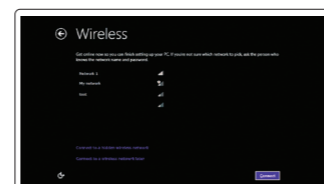

INSPIRON 3137/3138

Quick Start Guide

Hurtig startguide
Pikaopas
Hurtigstart
Snabbstartguide

1 Connect the power adapter and turn on your computer

Tilslut strømadapteren og tænd computeren
Kytke verkkolaite ja käynnistä taulutietokone
Koble til strømforsyningen og slå på datamaskinen
Anslut nätadaptern och slå på datorn

2 Finish Windows setup

Udfør Windows Installation | Suorita Windows-asennus loppuun
Fullfør oppsett av Windows | Slutför Windows-inställningen

Enable security and updates
Aktiver sikkerhed og opdateringer
Ota suojaus ja päivitykset käyttöön
Aktiver sikkerhet og oppdateringer
Aktivera säkerhet och uppdateringar